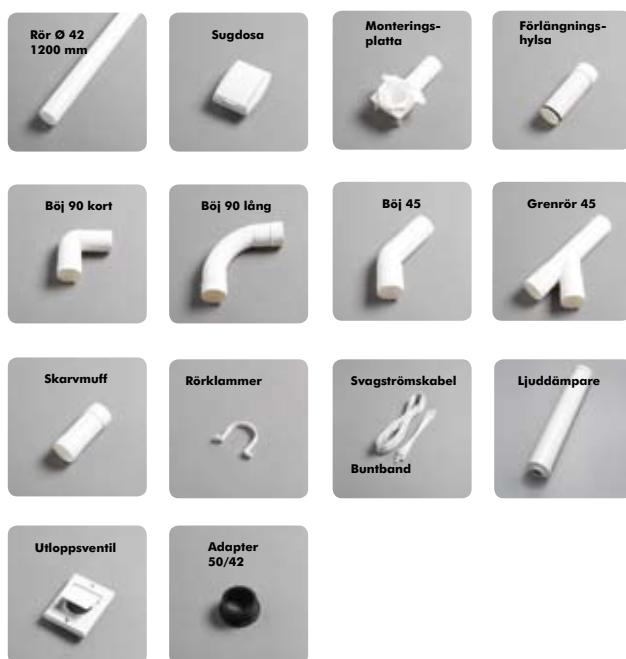

RÖRPAKET Q PIPE Ø 50 mm, limmat

Artikel	Artikelnummer
Grundpaket 50 mm	00-012
Tilläggspaket 50 mm	00-008

INNEHÅLL I GRUND- OCH TILLÄGGSPAKET

Q PIPE 50 mm limmat	Grundpaket, antal	Tilläggspaket, antal
Rör Ø 50 1200 mm	10	5
Sugdosa	2	1
Monteringsplatta	2	1
Böj 90 kort	2	1
Böj 90 lång	6	3
Böj 45	2	1
Grenrör 90	1	1
Skarvmuff	10	5
Täckbricka	2	1
Rörklammer	10	5
Svagströmskabel (16m)	1	
Svagströmskabel (6 m)		1
Buntband	10	
Buntband		5
Ljuddämpare	1	
Utløppsventil	1	
Lim	1	1

PASSAR TILL ALLA PÅ
MÄRKNADEN FÖREKOMMANDE
CENTRALDAMMSUGARE

RÖRPAKET Q PIPE Ø 42 mm, limfritt

Artikel	Artikelnummer
Grundpaket 42 mm	00-023
Tilläggspaket 42 mm	00-011

FÖR ANSLUTNING AV UTBLÅS:

INNEHÅLL I GRUND- OCH TILLÄGGSPAKET