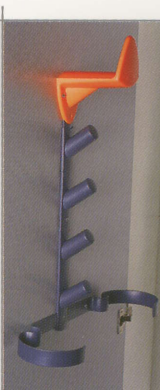

PREMIUM STÄDUTRUSTNING

ERGONOMISKT UTFORMAT HANDTAG

Premium-handtaget är lätt, behagligt och bekvämt att hålla i. Tack vare den ergonomiska utformningen avlastas handleden och greppet är fast utan att axlarna belastas. Tack vare Quick-Lock-funktionen sitter sugslangen säkert i förlängningsröret. Handtaget tillverkas i hållbar, återvinningsbar plast. Start och stopp görs antingen genom att öppna locket till en sugdosa eller via elektronisk On-Off-funktion på handtaget. Välj själv!

QUICK-LOCK-FUNKTION

Såväl Premium-teleskopröret som handtaget och munstyckena kopplas ihop med ett klick och lösgöres genom ett lätt tryck på knappen – allt krångligt

vridande och vändande har gått till historien. Lika lätt är det att justera röret till önskad längd. Det modernt utformade röret är tillverkat i en lätt aluminiumlegering.

ORDNING PÅ UTRUSTNINGEN

En ytterligare revolutionerande innovation är att Allaway nu också inför Premium-kvalitet i städutrustningens förvaring. Ett helt unikt system – bara på Allaway. Den smart utformade slanghållaren håller slangen på plats och sidohållarna ser till att slangen inte fastnar i dörren. Hållaren har även plats för teleskopröret och munstyckena har sina egna hållare – två munstycken per hållare och du kan skaffa fler vid behov.

- > Premiumtänkande in i minsta detalj.
- >> Säg adjö till alla slangar som fastnar i dörren.
- >>> Slanghållarens specialdesignade kanter passar i slangens räfflor och håller den på plats.

< Teleskopröret med Quick-Lock-funktion låser sig säkert önskad längd.