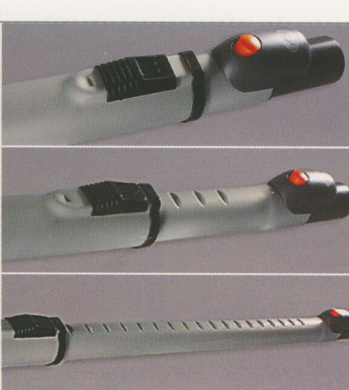

PREMIUM STÄDUTRUSTNING

ERGONOMISKT UTFORMAT HANDTAG

Premium-handtaget är lätt, behagligt och bekvämt att hålla i. Tack vare den ergonomiska utformningen avlastas handleden och greppet är fast utan att axlarna belastas. Tack vare Quick-Lock-funktionen sitter sugslangen säkert i förlängningsröret. Handtaget tillverkas i hållbar, återvinningsbar plast. Start och stopp görs antingen genom att öppna locket till en sugdosa eller via elektronisk On-Off-funktion på handtaget. Välj själv!

QUICK-LOCK-FUNKTION

Såväl Premium-teleskopröret som handtaget och munstyckena kopplas ihop med ett klick och lösgöres genom ett lätt tryck på knappen – allt krångligt

vridande och vändande har gått till historien. Lika lätt är det att justera röret till önskad längd. Det modernt utformade röret är tillverkat i en lätt aluminiumlegering.

ORDNING PÅ UTRUSTNINGEN

En ytterligare revolutionerande innovation är att Allaway nu också inför Premium-kvalitet i städutrustningens förvaring. Ett helt unikt system – bara på Allaway. Den smart utformade slanghållaren håller slangen på plats och sidohållarna ser till att slangen inte fastnar i dörren. Hållaren har även plats för teleskopröret och munstyckena har sina egna hållare – två munstycken per hållare och du kan skaffa fler vid behov.

- > Premiumtänkande in i minsta detalj.
- >> Säg adjö till alla slangar som fastnar i dörren.
- >>> Slanghållarens specialdesignade kanter passar i slangens räfflor och håller den på plats.

< Teleskopröret med Quick-Lock-funktion låser sig säkert önskad längd.