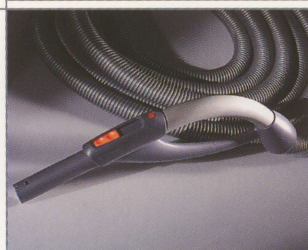

QUICK-LOCK-FUNKTION

Såväl Premium-teleskopröret som handtaget och munstyckena kopplas ihop med ett klick och lösgöres genom ett lätt tryck på knappen – allt krångligt

vridande och vändande har gått till historien. Lika lätt är det att justera röret till önskad längd. Det modernt utformade röret är tillverkat i en lätt aluminiumlegering.

ORDNING PÅ UTRUSTNINGEN

En ytterligare revolutionerande innovation är att Allaway nu också inför Premium-kvalitet i städutrustningens förvaring. Ett helt unikt system – bara på Allaway. Den smart utformade slanghållaren håller slangen på plats och sidohållarna ser till att slangen inte fastnar i dörren. Hållaren har även plats för teleskopröret och munstyckena har sina egna hållare – två munstycken per hållare och du kan skaffa fler vid behov.

- > Premiumtänkande in i minsta detalj.
- >> Säg adjö till alla slangar som fastnar i dörren.
- >>> Slanghållarens specialdesignade kanter passar i slangens räfflor och håller den på plats.

< Teleskopröret med Quick-Lock-funktion låser sig säkert önskad längd.

PREMIUM-KVALITET I DITT HEM

Välj mellan elektronisk start i handtaget eller start via sugdosa.

< Premium elektronisk
On-Off-start i handtaget.
Slanglängd 10 meter.

< Premium start genom att
öppna ett sugdos-lock.
Slanglängd 10 meter.