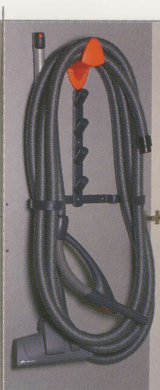

PREMIUM STÄDUTRUSTNING

ERGONOMISKT UTFORMAT HANDTAG

Premium-handtaget är lätt, behagligt och bekvämt att hålla i. Tack vare den ergonomiska utformningen avlastas handleden och greppet är fast utan att axlarna belastas. Tack vare Quick-Lock-funktionen sitter sugslangen säkert i förlängningsröret. Handtaget tillverkas i hållbar, återvinningsbar plast. Start och stopp görs antingen genom att öppna locket till en sugdosa eller via elektronisk On-Off-funktion på handtaget. Välj själv!

QUICK-LOCK-FUNKTION

Såväl Premium-teleskopröret som handtaget och munstyckena kopplas ihop med ett klick och lösgöres genom ett lätt tryck på knappen – allt krångligt

vridande och vändande har gått till historien. Lika lätt är det att justera röret till önskad längd. Det modernt utformade röret är tillverkat i en lätt aluminiumlegering.

ORDNING PÅ UTRUSTNINGEN

En ytterligare revolutionerande innovation är att Allaway nu också inför Premium-kvalitet i städutrustningens förvaring. Ett helt unikt system – bara på Allaway. Den smart utformade slanghållaren håller slangen på plats och sidohållarna ser till att slangen inte fastnar i dörren. Hållaren har även plats för teleskopröret och munstyckena har sina egna hållare – två munstycken per hållare och du kan skaffa fler vid behov.

- > Premiumtänkande in i minsta detalj.
- >> Säg adjö till alla slangar som fastnar i dörren.
- >>> Slanghållarens specialdesignade kanter passar i slangens räfflor och håller den på plats.

< Teleskopröret med Quick-Lock-funktion låser sig säkert önskad längd.