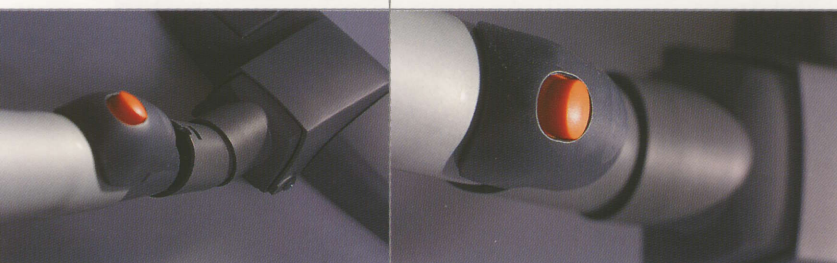

Det säger bara "klick"!
< Med det nya Quick-Lock-systemet hålls teleskoprör och munstycke på plats samt ställer du in önskad längd.

- > Nytt behagligt handtag med ergonomisk utformning och individuell längd gör dammsugningen extra bekväm och trivsamt.
- >> Med dubbelmunstycket rengör du lätt olika former och ytor och kommer åt i skrymslen och vrår.
- >>> Med borstsidan rengör du t.ex. gardinstänger, golvlistor och bokhyllor.

PREMIUM STÄDUTRUSTNING

ERGONOMISKT UTFORMAT HANDTAG

Premium-handtaget är lätt, behagligt och bekvämt att hålla i. Tack vare den ergonomiska utformningen avlastas handleden och greppet är fast utan att axlarna belastas. Tack vare Quick-Lock-funktionen sitter sugslangen säkert i förlängningsröret. Handtaget tillverkas i hållbar, återvinningsbar plast. Start och stopp görs antingen genom att öppna locket till en sugdosa eller via elektronisk On-Off-funktion på handtaget. Välj själv!

QUICK-LOCK-FUNKTION

Såväl Premium-teleskopröret som handtaget och munstyckena kopplas ihop med ett klick och lösgöres genom ett lätt tryck på knappen – allt krångligt

vridande och vändande har gått till historien. Lika lätt är det att justera röret till önskad längd. Det modernt utformade röret är tillverkat i en lätt aluminiumlegering.

- > Premiumtänkande in i minsta detalj.
- >> Säg adjö till alla slangar som fastnar i dörren.
- >>> Slanghållarens specialdesignade kanter passar i slangens räfflor och håller den på plats.

< Teleskopröret med Quick-Lock-funktion låser sig säkert önskad längd.