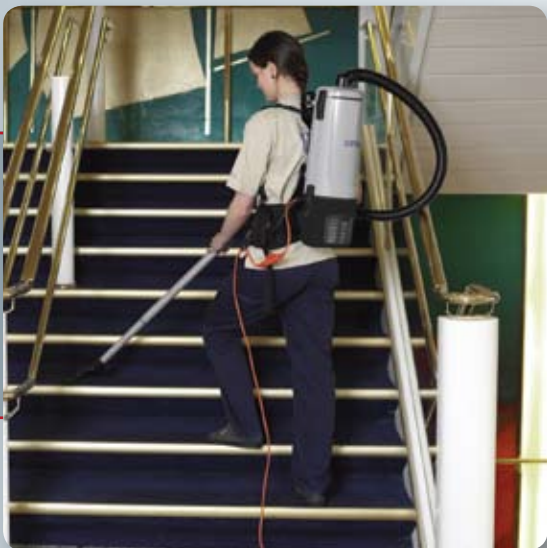

Nilfisk Ryggdammsugare

Nilfisk GD 5/10/5 Batteri

Tar dammsugning till en högre nivå

En bra ryggdammsugare behöver ha många goda egenskaper. Den ska vara lätt att bära, ha jämn vikt-fördelning och ljudnivån ska vara låg. Samtidigt måste den ha tillräcklig effekt för snabb och effektiv rengöring, och dammpåsen måste vara tillräckligt stor för att inte behöva bytas oavbrutet.

Lättinstallerat HEPA-filter som tillval för astmatiker och allergiker.

Tillbehören förvaras lättåtkomligt på bältet.

Stort urval av tillbehör för att uppfylla specifika krav.

Effektiv + komfort = ett rent nöje

- Den låga ljudnivån underlättar för städning i ljudkänsliga miljöer
- Den låga vikten och de bekväma axelremmarna underlättar vid långa arbetspass
- Hög filtrering med HEPA-filter som tillval
- Hållbar konstruktion ger längre livslängd
- 15 meters avtagbar kabel med säkerhetskoppling
- Lätt att förvara – kan ställas på golvet eller hängas på väggen
- Lämplig både för vänster- och högerhänta personer
- Utblåstluften är riktad från användaren
- Finns även i Batteriversion