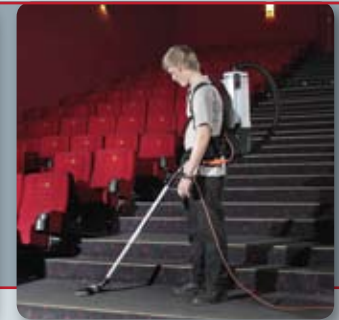

Nilfisk Ryggdammsugare

Nilfisk GD 5/10/5 Batteri

Tar dammsugning till en högre nivå

En bra ryggdammsugare behöver ha många goda egenskaper. Den ska vara lätt att bära, ha jämn vikt-fördelning och ljudnivån ska vara låg. Samtidigt måste den ha tillräcklig effekt för snabb och effektiv rengöring, och dammpåsen måste vara tillräckligt stor för att inte behöva bytas oavbrutet.

Lättinstallerat HEPA-filter som tillval för astmatiker och allergiker.

Tillbehören förvaras lättåtkomligt på bältet.

Stort urval av tillbehör för att uppfylla specifika krav.

Effektiv + komfort = ett rent nöje

- Den låga ljudnivån underlättar för städning i ljudkänsliga miljöer
- Den låga vikten och de bekväma axelremmarna underlättar vid långa arbetspass
- Hög filtrering med HEPA-filter som tillval
- Hållbar konstruktion ger längre livslängd
- 15 meters avtagbar kabel med säkerhetskoppling
- Lätt att förvara – kan ställas på golvet eller hängas på väggen
- Lämplig både för vänster- och högerhänta personer
- Utblåstluften är riktad från användaren
- Finns även i Batteriversion