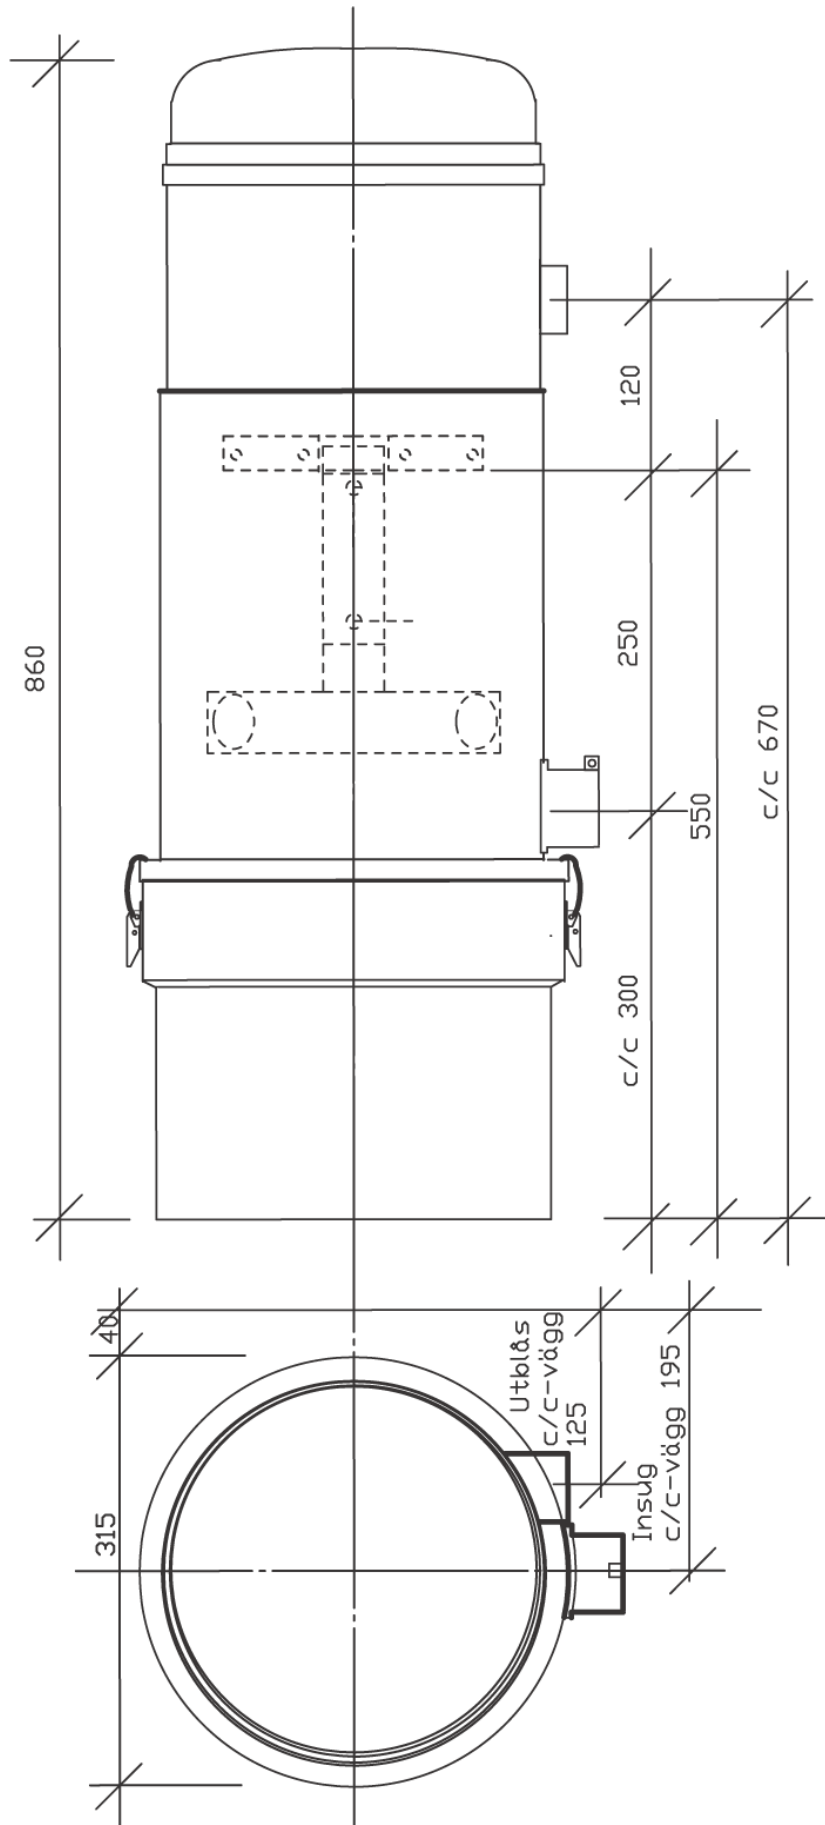

Måttbeskrivningar

HUSKY

centraldammsugare

Sid 2: C-463 • Sid 3: A-594 • Sid 4: AC-594 • Sid 5: W-653 •
Sid 6: WD-757 • Sid 7: Vägghästen

Alla angivna mått är mm.

**OBS:**

Frånluft röret är roterbart!

Angivet mått 90mm är bara en information om rörets placering vid leverans.

Husky A-594

Husky WD-757

Väggfäste för:
C-463

Väggfäste för:
A-594
AC-594
WD-757

Väggfäste för:
W-653