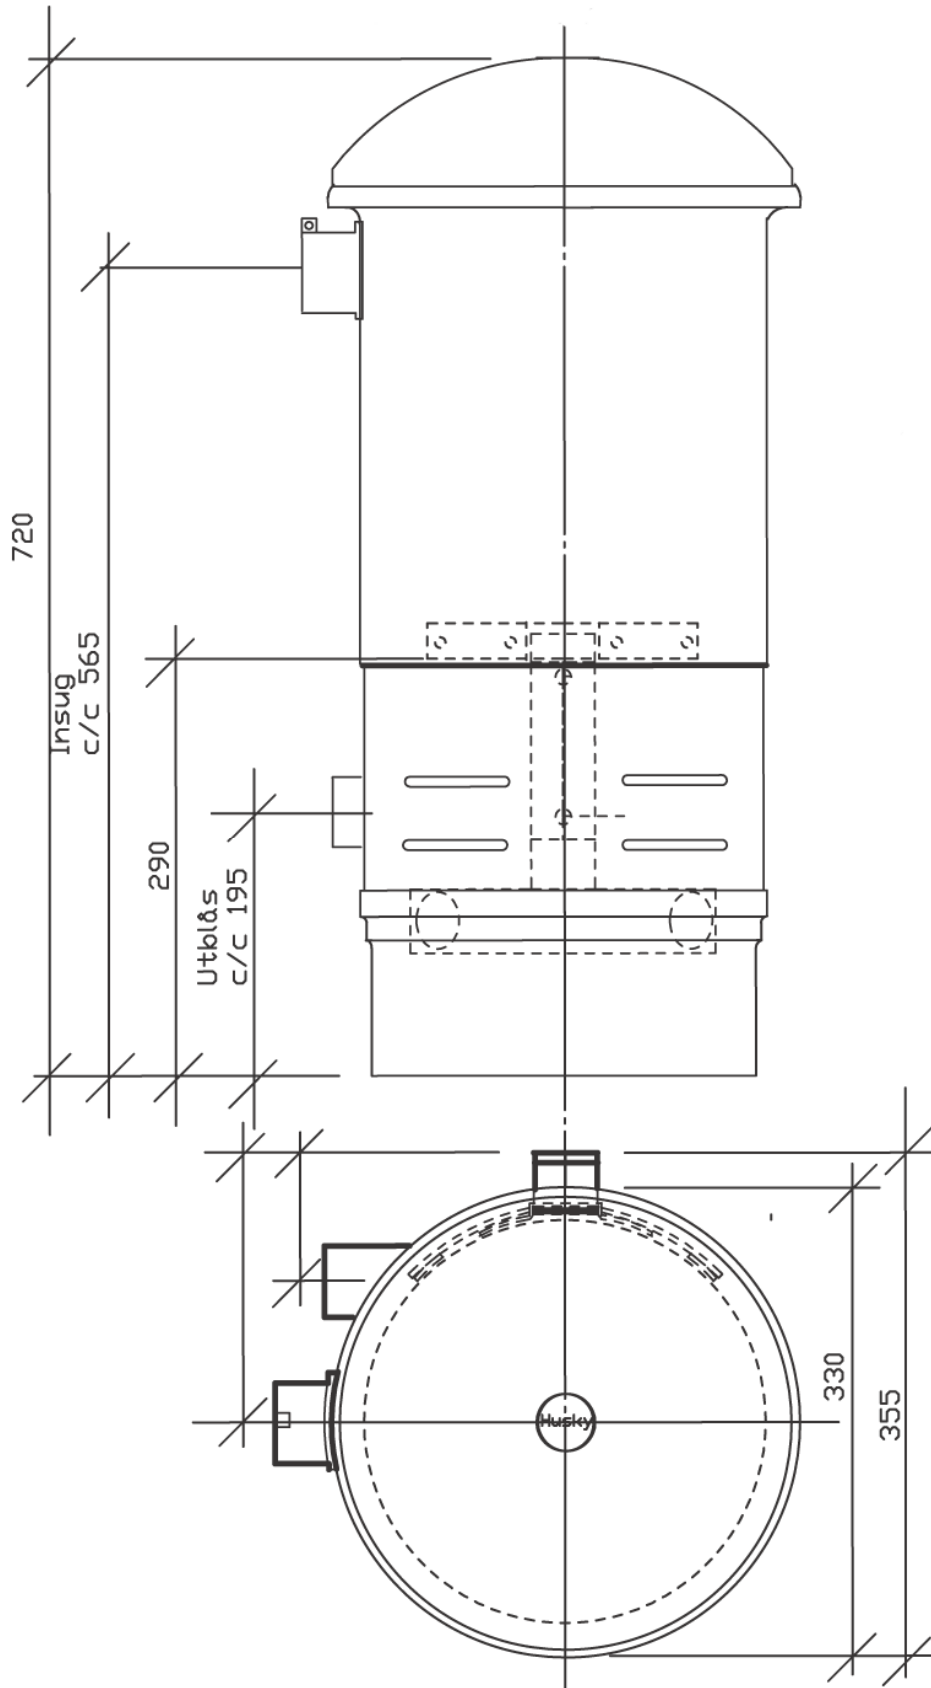

Måttbeskrivningar

HUSKY

centraldammsugare

Sid 2: C-463 • Sid 3: A-594 • Sid 4: AC-594 • Sid 5: W-653 •
Sid 6: WD-757 • Sid 7: Vägghästen

Alla angivna mått är mm.

**OBS:**

Frånluft röret är roterbart!

Angivet mått 90mm är bara en information om rörets placering vid leverans.

Husky A-594

Husky WD-757

Väggfäste för:
C-463

Väggfäste för:
A-594
AC-594
WD-757

Väggfäste för:
W-653