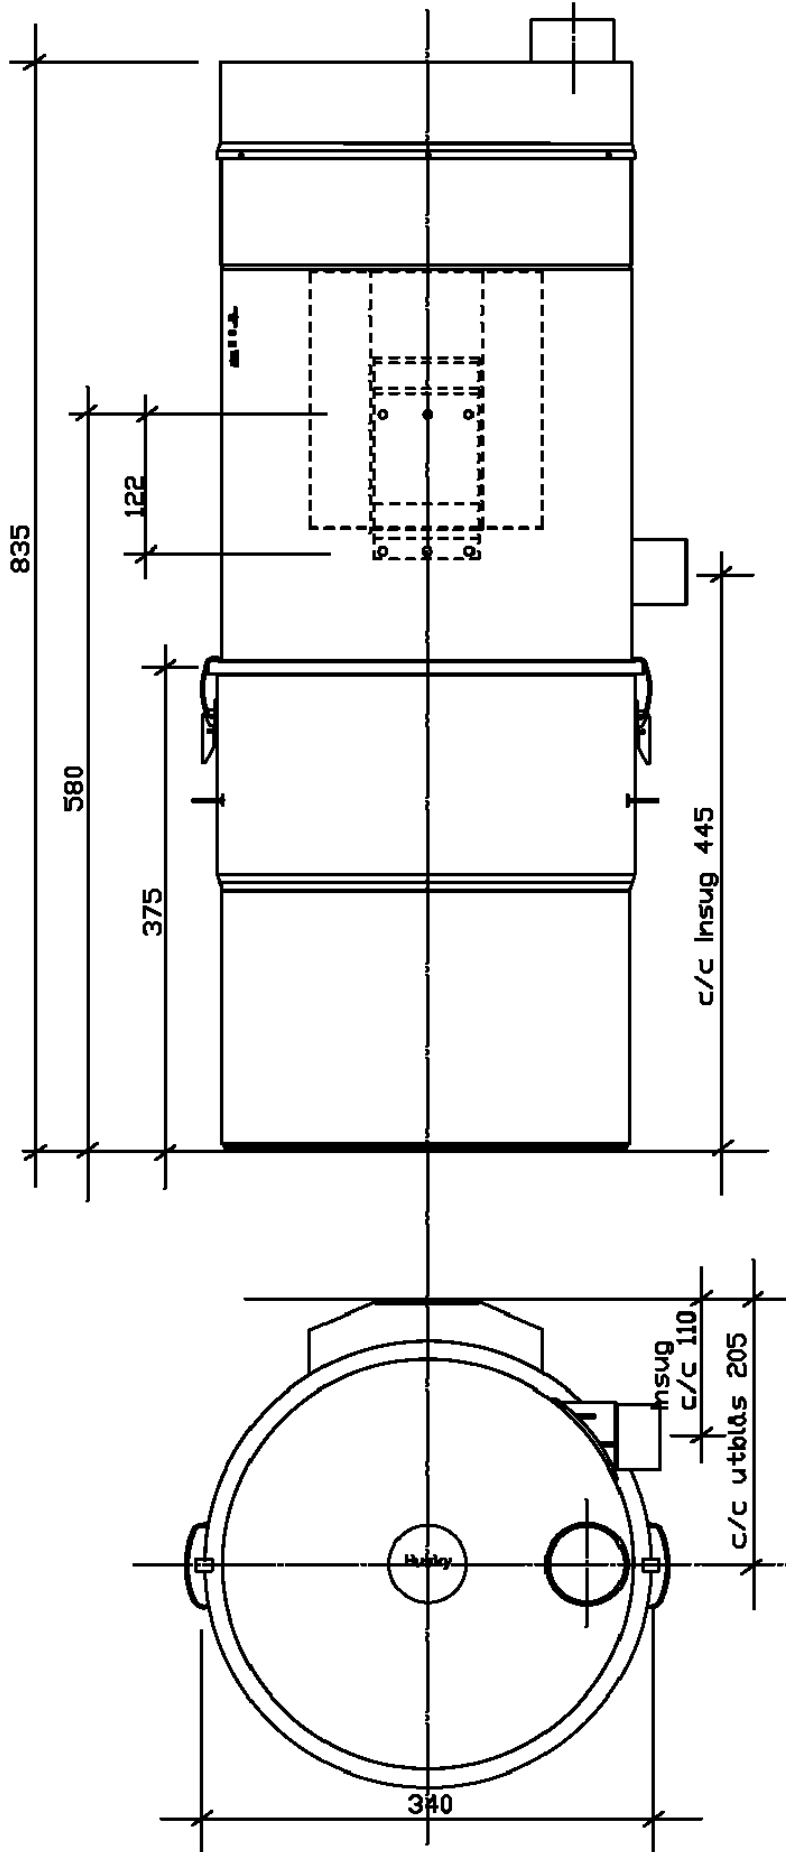

Måttbeskrivningar

HUSKY

centraldammsugare

Sid 2: C-463 • Sid 3: A-594 • Sid 4: AC-594 • Sid 5: W-653 •
Sid 6: WD-757 • Sid 7: Vägghästen

Alla angivna mått är mm.

**OBS:**

Frånluft röret är roterbart!

Angivet mått 90mm är bara en information om rörets placering vid leverans.

Husky A-594

Husky WD-757

Väggfäste för:
C-463

Väggfäste för:
A-594
AC-594
WD-757

Väggfäste för:
W-653