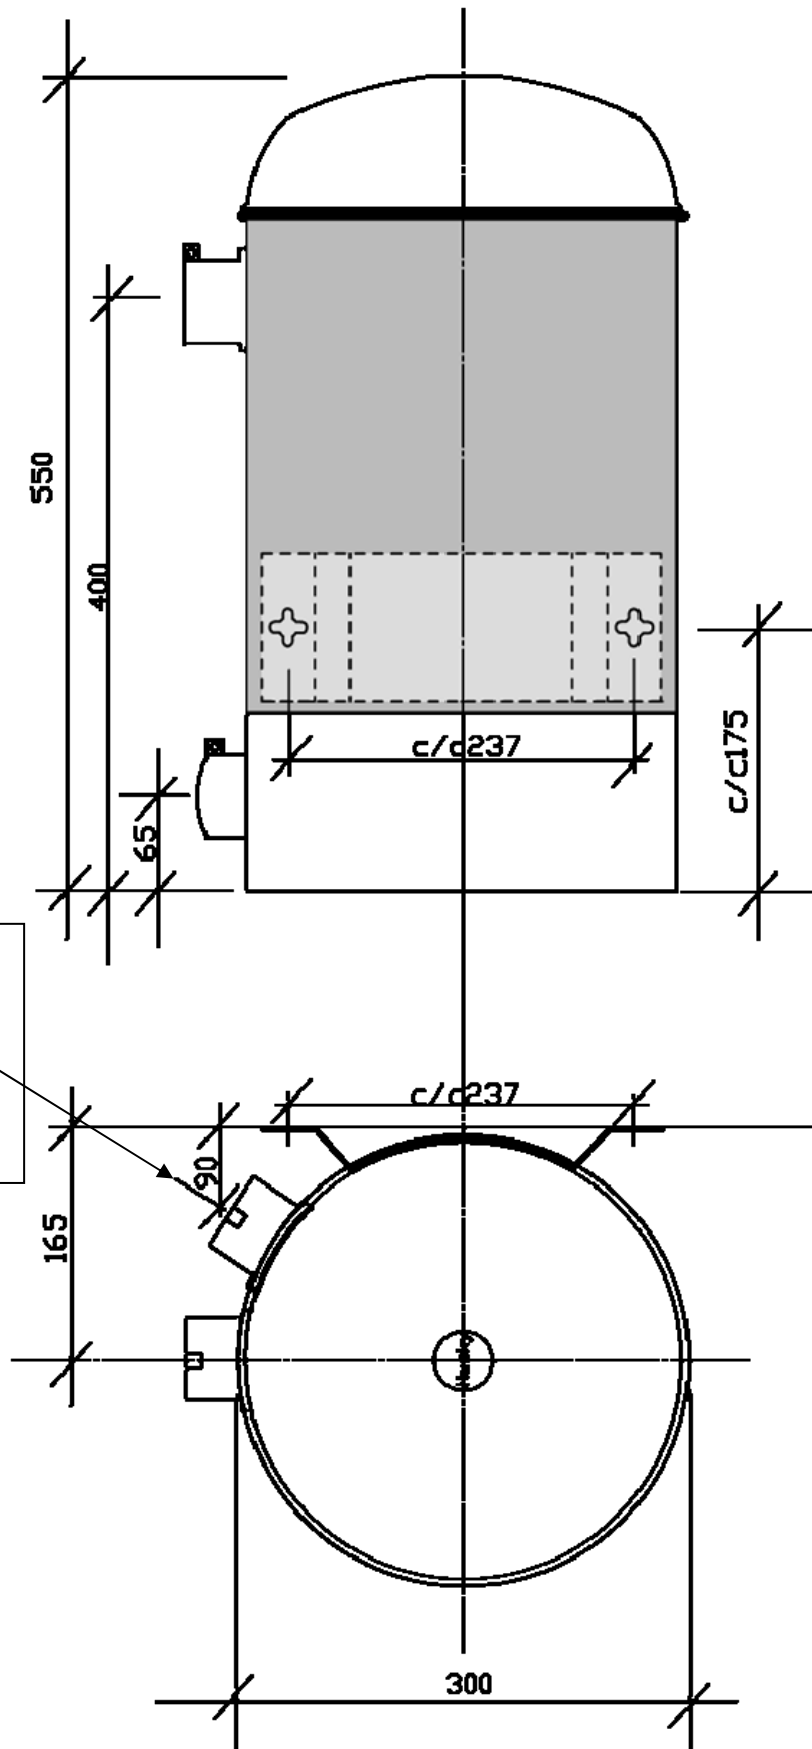

Måttbeskrivningar

HUSKY

centraldammsugare

Sid 2: C-463 • Sid 3: A-594 • Sid 4: AC-594 • Sid 5: W-653 •
Sid 6: WD-757 • Sid 7: Vägghästen

Alla angivna mått är mm.

**OBS:**

Frånluft röret är roterbart!

Angivet mått 90mm är bara en information om rörets placering vid leverans.

Husky A-594

Husky WD-757

Väggfäste för:
C-463

Väggfäste för:
A-594
AC-594
WD-757

Väggfäste för:
W-653