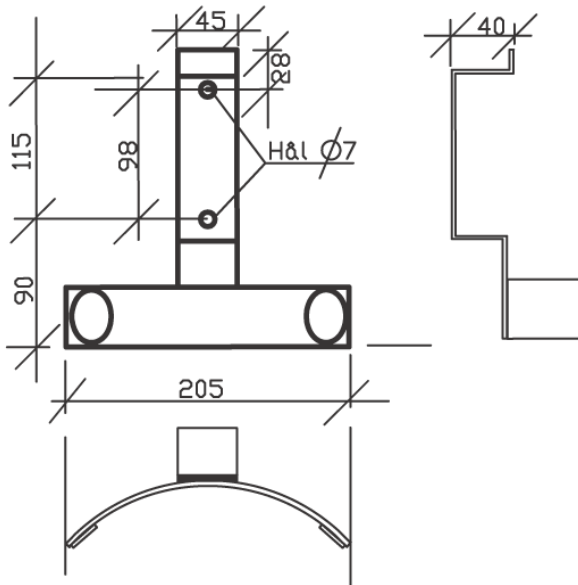

Måttbeskrivningar

HUSKY

centraldammsugare

Sid 2: C-463 • Sid 3: A-594 • Sid 4: AC-594 • Sid 5: W-653 •
Sid 6: WD-757 • Sid 7: Vägghästen

Alla angivna mått är mm.

**OBS:**

Frånluft röret är roterbart!

Angivet mått 90mm är bara en information om rörets placering vid leverans.

Husky A-594

Husky WD-757

Väggfäste för:
C-463

Väggfäste för:
A-594
AC-594
WD-757

Väggfäste för:
W-653