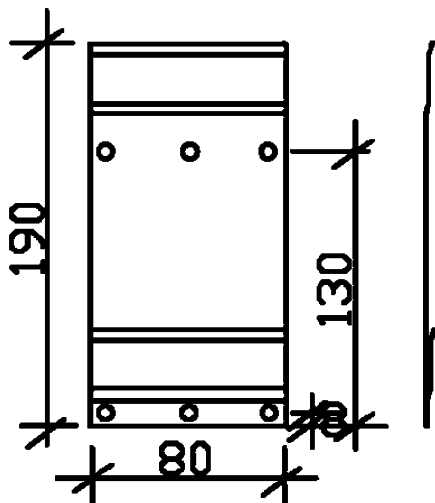

Måttbeskrivningar

HUSKY

centraldammsugare

Sid 2: C-463 • Sid 3: A-594 • Sid 4: AC-594 • Sid 5: W-653 •
Sid 6: WD-757 • Sid 7: Vägghästen

Alla angivna mått är mm.

**OBS:**

Frånluft röret är roterbart!

Angivet mått 90mm är bara en information om rörets placering vid leverans.

Husky A-594

Husky WD-757

Väggfäste för:
C-463

Väggfäste för:
A-594
AC-594
WD-757

Väggfäste för:
W-653