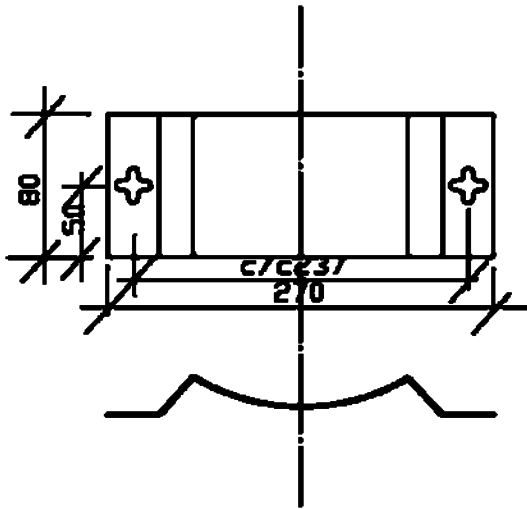

Måttbeskrivningar

HUSKY

centraldammsugare

Sid 2: C-463 • Sid 3: A-594 • Sid 4: AC-594 • Sid 5: W-653 •
Sid 6: WD-757 • Sid 7: Vägghästen

Alla angivna mått är mm.

**OBS:**

Frånluft röret är roterbart!

Angivet mått 90mm är bara en information om rörets placering vid leverans.

Husky A-594

Husky WD-757

Väggfäste för:
C-463

Väggfäste för:
A-594
AC-594
WD-757

Väggfäste för:
W-653