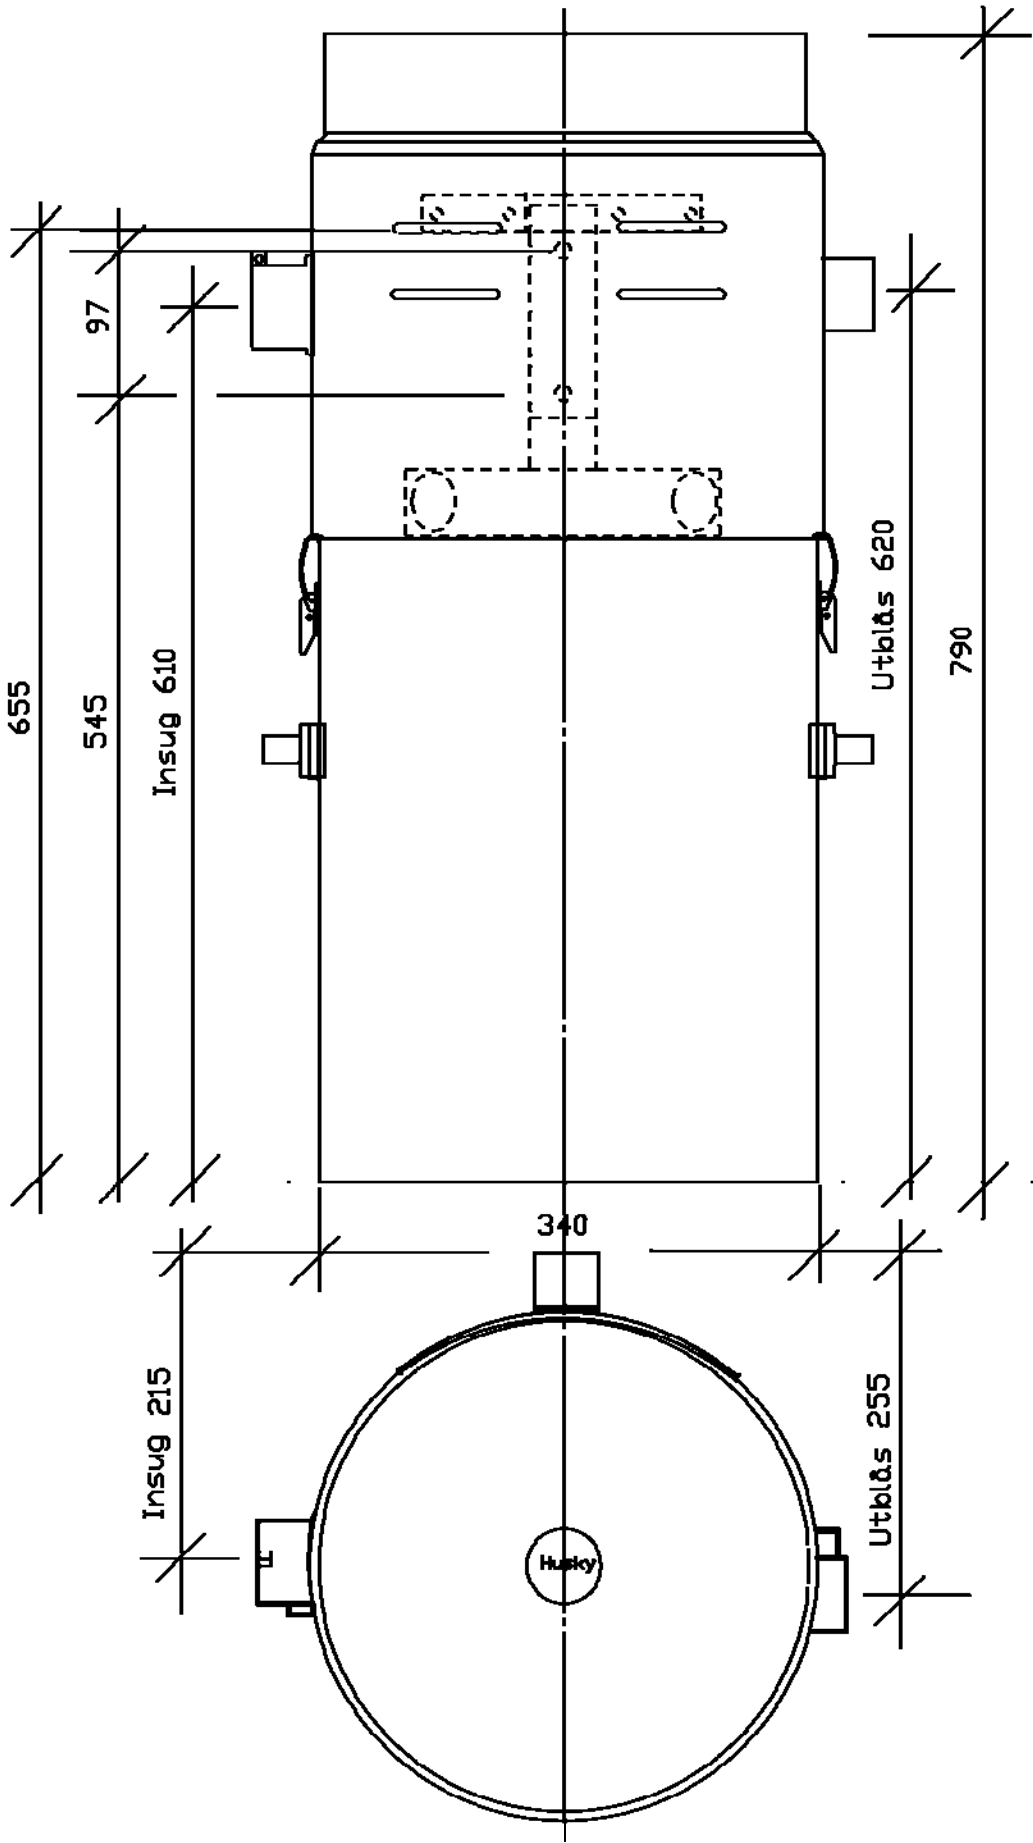

Måttbeskrivningar

HUSKY

centraldammsugare

Sid 2: C-463 • Sid 3: A-594 • Sid 4: AC-594 • Sid 5: W-653 •
Sid 6: WD-757 • Sid 7: Vägghästen

Alla angivna mått är mm.

**OBS:**

Frånluft röret är roterbart!

Angivet mått 90mm är bara en information om rörets placering vid leverans.

Husky A-594

Husky WD-757

Väggfäste för:
C-463

Väggfäste för:
A-594
AC-594
WD-757

Väggfäste för:
W-653