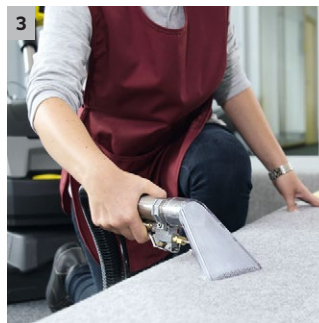

BRC 40/22 C

Kompakta BRC 40/22 C är en kombinerad textilvårdsmaskin lämplig för både vanlig sprayextraktion och städning mellan varven. Ekonomisk användning på områden från 250 till 1 000 m².

1 200° roterande rengöringshuvud

- En mattborstvals ger stöd för noggrann rengöring.
- Lätt att manövrera även i svåråtkomliga utrymmen

2 För djuprengöring och rengöring mellan varven

- Både för djuprengöring och rengöring mellan varven
- Djup rengöring av mattor med rengöringsvals ger stöd för rengöring av mattfibrer.