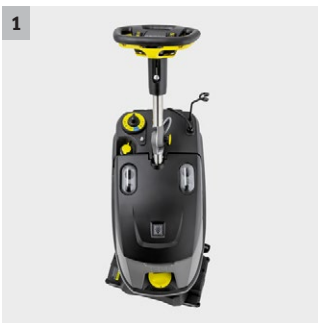

BRC 40/22 C

Kompakta BRC 40/22 C är en kombinerad textilvårdsmaskin lämplig för både vanlig sprayextraktion och städning mellan varven. Ekonomisk användning på områden från 250 till 1 000 m².

1 200° roterande rengöringshuvud

- En mattborstvals ger stöd för noggrann rengöring.
- Lätt att manövrera även i svåråtkomliga utrymmen

2 För djuprengöring och rengöring mellan varven

- Både för djuprengöring och rengöring mellan varven
- Djup rengöring av mattor med rengöringsvals ger stöd för rengöring av mattfibrer.

BRC 40/22 C

- Framåtriktad arbetsriktning
- Kontakt- och borsttryck kan justeras beroende på graden av nedsmutsning eller fiberhöjd
- Kompakt, passar för små till medelstora ytor

Tekniska data

Best. nr	1.008-062.0	
EAN-kod	4054278211701	
Ytkapacitet (grund-/underhållsrengöring i Capsol)	m ² /tim	500 / 900
Luftmängd	µm	47
Vakuum	mbar / kPa	299 / 30
Spoltryck, tillfällig rengöring	bar	3,5
Spoltryck, djuprengöring	bar	7
Spolgrad, tillfällig rengöring	l/min	0,38
Spolgrad, djuprengöring	l/min	2,5
Arbetsbredd, sug	cm	48
Vattenbehållare	l	22 / 19
Effekt turbin	W	1119
Effekt borste	W	400
Vikt	kg	65
Mått (L x B x H)	mm	889 × 470 × 1118