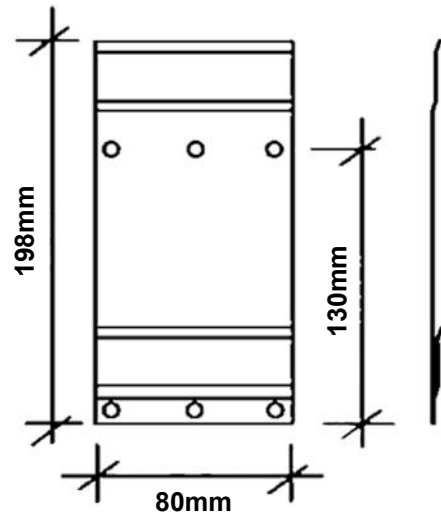

Väggfäste

Vy sett uppifrån.

A = Centrum suganslutning till vägg 55mm.

Övriga mått centralenhet.

Höjd = 690mm

Diameter = 370mm