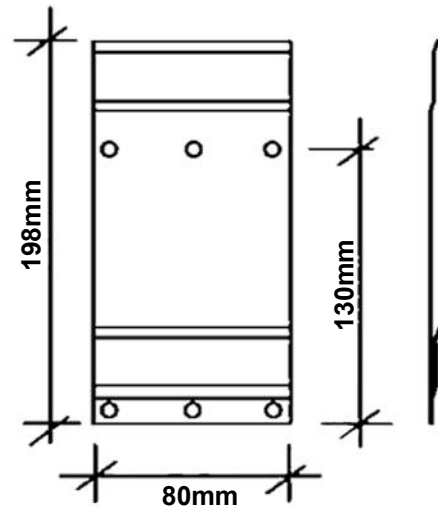

Väggfäste

Vy sett uppifrån.

A = Centrum toppkåpa till vägg 160mm.

Övriga mått centralenhet.

Höjd = 475mm

Diameter = 330mm

Flex

Måttuppgifter

Vy sett uppifrån.

A = Centrum suganslutning till vägg 50mm.

Övriga mått centralenhet.

Höjd = 595mm

Diameter = 340mm

Cyklon²

Måttuppgifter

A = Från väggfäste* till överkant toppkåpa 185mm.

Övriga mått centralenhet.

Höjd = 690mm

Diameter = 370mm

Whisper²

Måttuppgifter

A = Från väggfäste* till överkant toppkåpa 265mm.

B = Centrum frånluft / utblås till vägg 115mm.

C = Centrum frånluft / utblås till överkant toppkåpa 395mm.

Höjd = 830mm

Diameter = 370mm