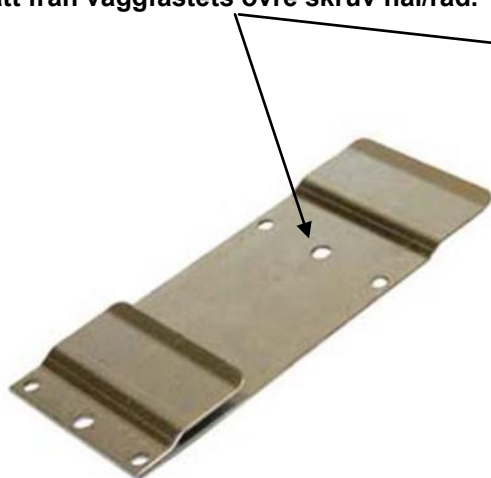

OBS:

Alla angivna mått som refererar till "från väggfäste" avser mått från väggfästets övre skruv hål/rad.