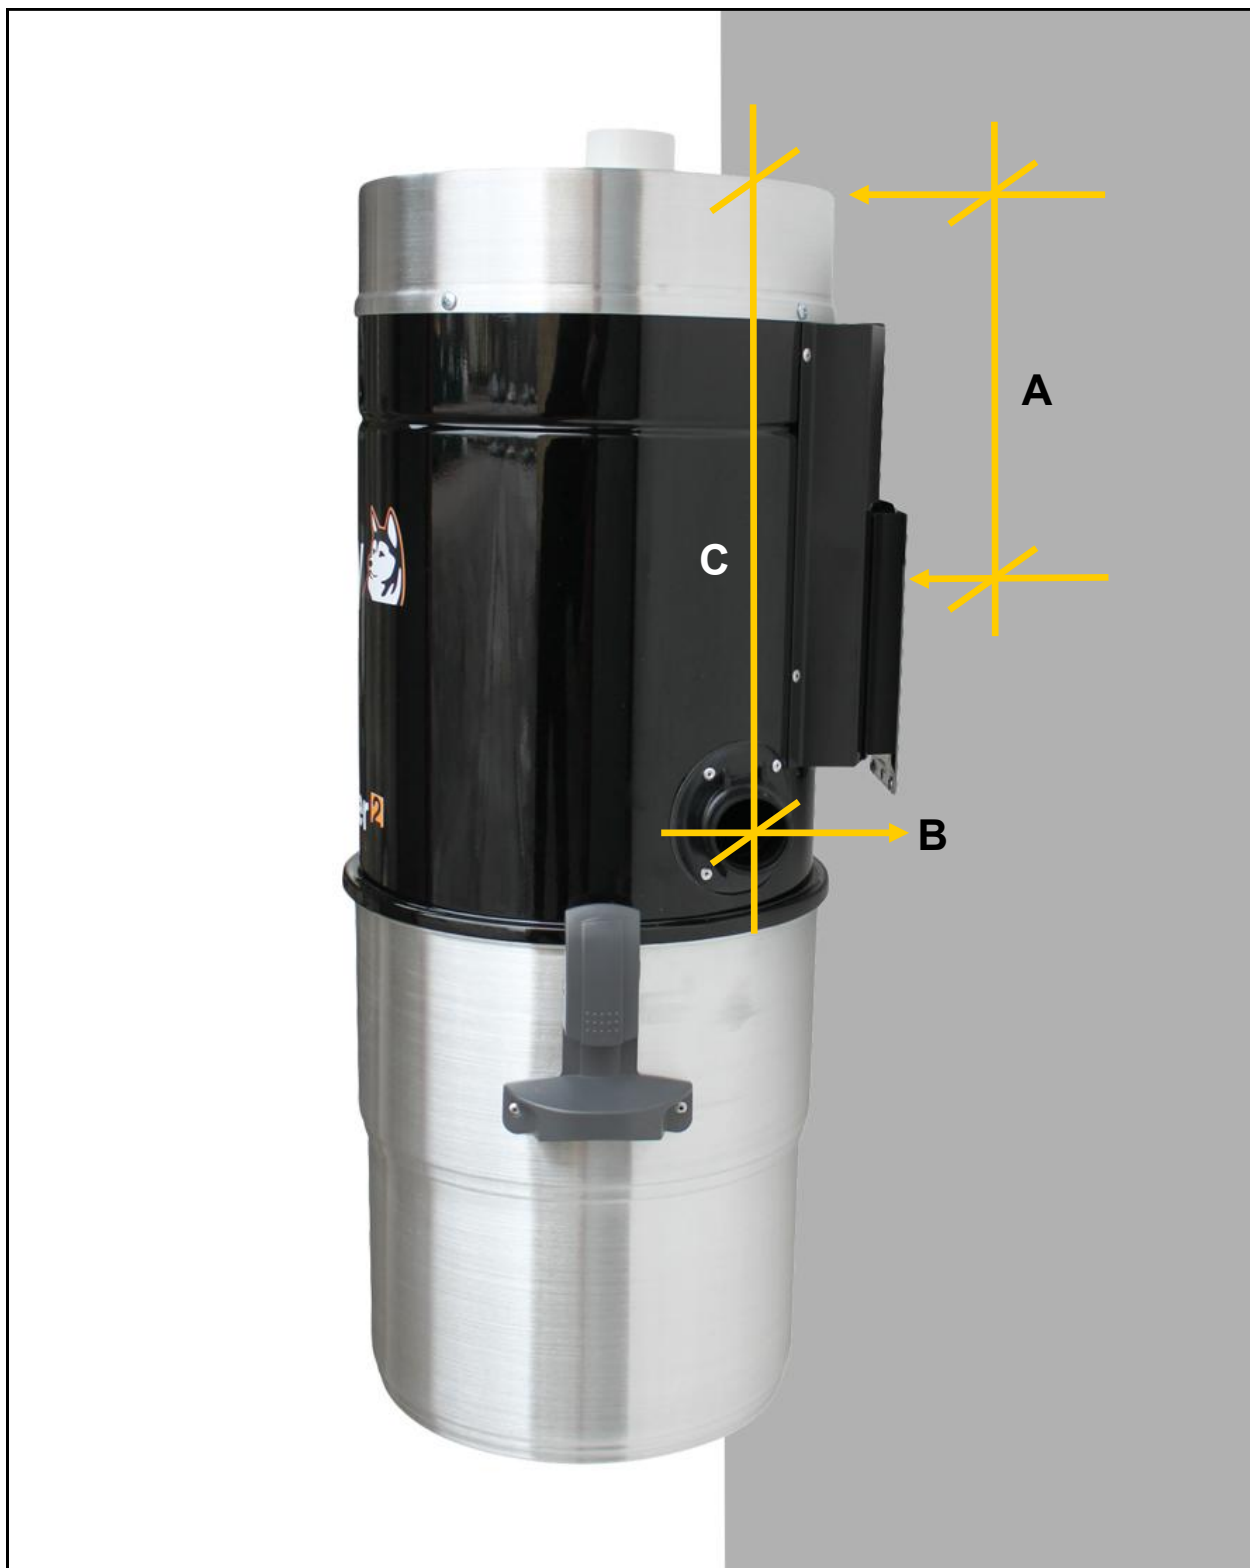

Vy sett uppifrån.

A = Centrum suganslutning till vägg 50mm.

Övriga mått centralenhet.

Höjd = 595mm

Diameter = 340mm

Cyklon²

Måttuppgifter

A = Från väggfäste* till överkant toppkåpa 185mm.

B = Centrum frånluft / utblås till vägg 105mm.

C = Centrum frånluft / utblås till överkant toppkåpa 180mm.

* förklaringar, se sid 2.

Cyklon²

Cyklon² baksida

Väggfäste

Vy sett uppifrån.

A = Centrum suganslutning till vägg 55mm.

Övriga mått centralenhet.

Höjd = 690mm

Diameter = 370mm

Whisper²

Måttuppgifter

A = Från väggfäste* till överkant toppkåpa 265mm.

B = Centrum frånluft / utblås till vägg 115mm.

C = Centrum frånluft / utblås till överkant toppkåpa 395mm.

Höjd = 830mm

Diameter = 370mm