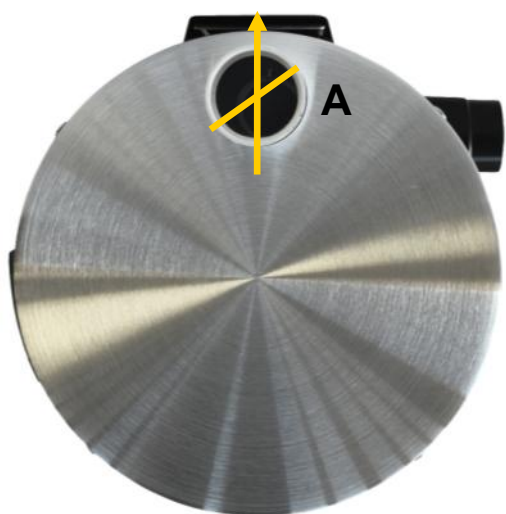

Vy sett uppifrån.

A = Centrum suganslutning till vägg 50mm.

Övriga mått centralenhet.

Höjd = 595mm

Diameter = 340mm

Cyklon²

Måttuppgifter

A = Från väggfäste* till överkant toppkåpa 185mm.