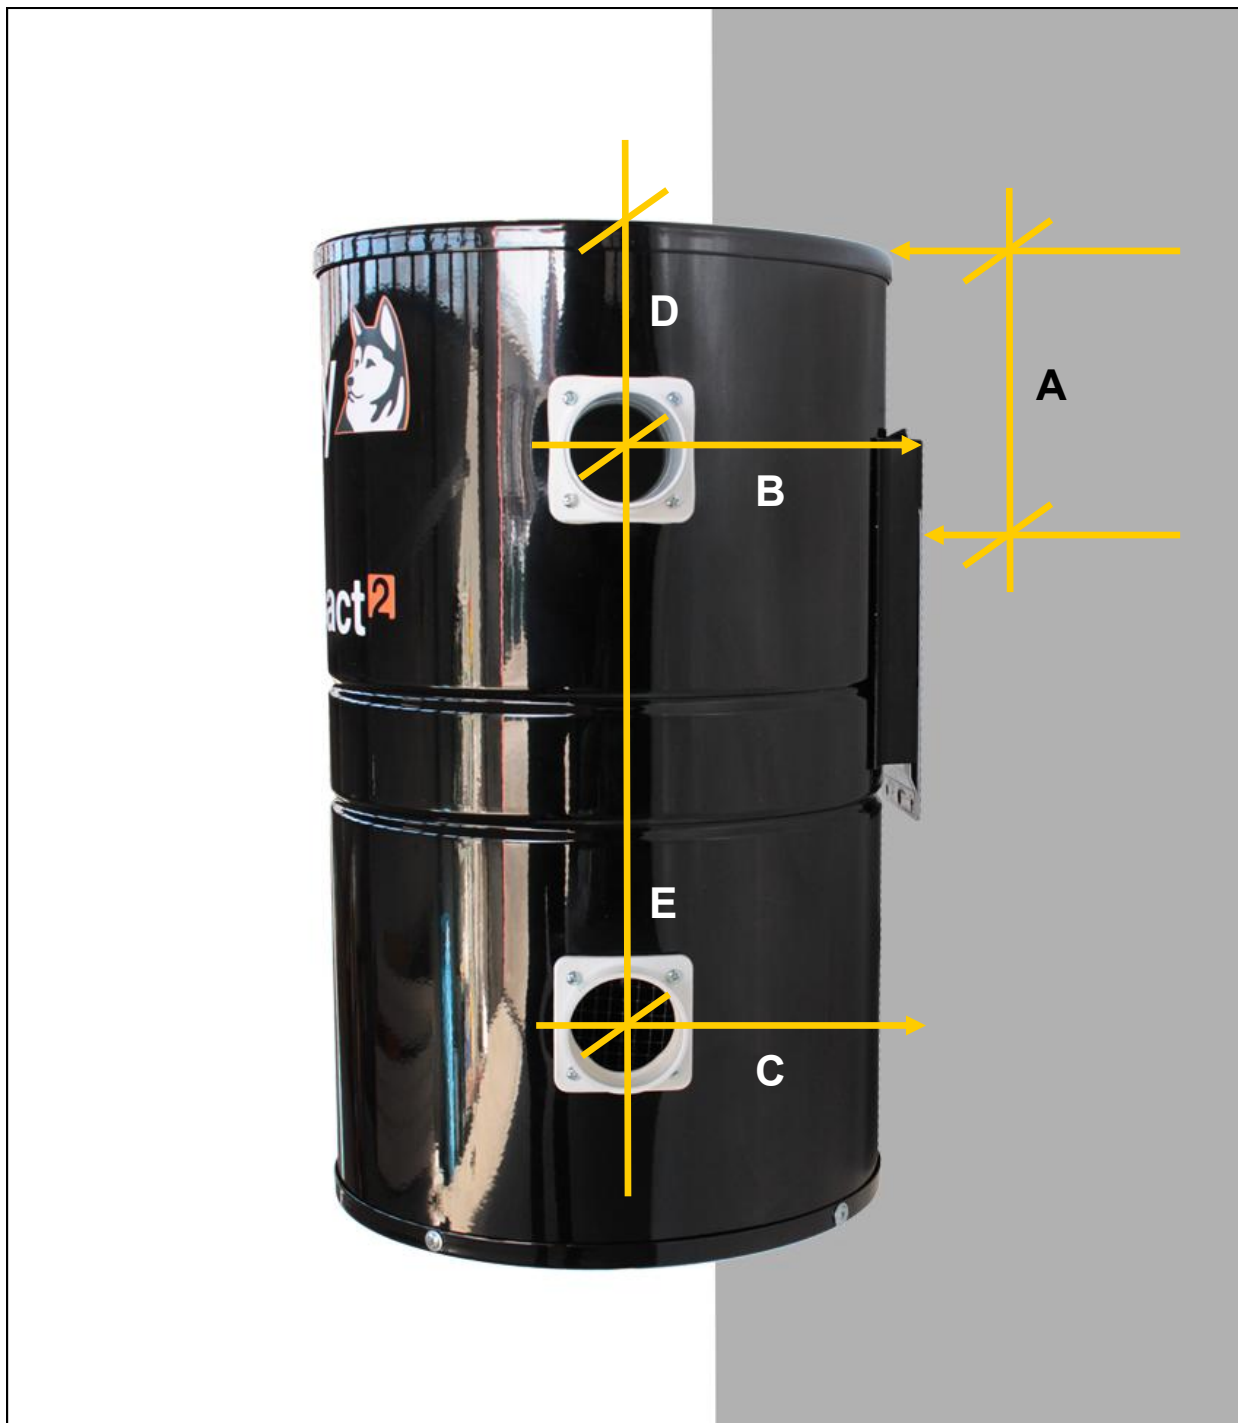

Compact²

Måttuppgifter

A = Från väggfäste* till överkant toppkåpa 150mm.

B = Centrum suganslutning till vägg 160mm.

C = Centrum frånluft / utblås till vägg 160mm.

D = Centrum suganslutning till överkant toppkåpa 105mm.

E = Centrum frånluft / utblås till överkant toppkåpa 360mm.

* förklaringar, se sid 2.