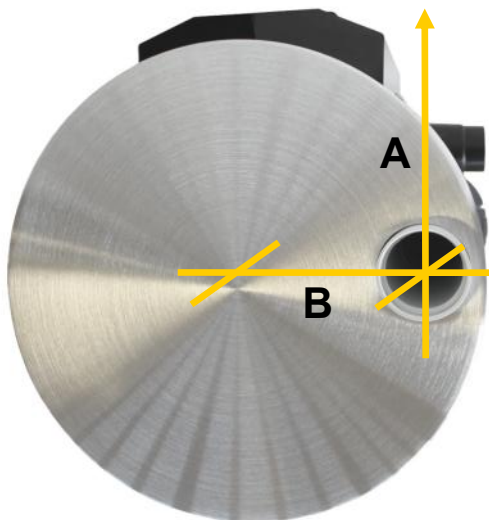

Övriga mått centralenhet.

Höjd = 690mm

Diameter = 370mm

Whisper²

Måttuppgifter

A = Från väggfäste* till överkant toppkåpa 265mm.

B = Centrum frånluft / utblås till vägg 115mm.

C = Centrum frånluft / utblås till överkant toppkåpa 395mm.

* förklaringar, se sid 2.

Whisper²

Whisper² baksida

Väggfäste

Vy sett uppifrån.

A = Centrum suganslutning till vägg 195mm.

B = Centrum suganslutning till centrum toppkåpa 120mm.

Övriga mått centralenhet.

Höjd = 830mm

Diameter = 370mm