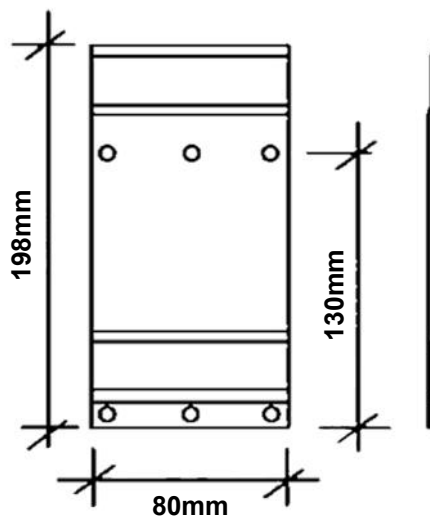

Väggfäste

Vy sett uppifrån.

A = Centrum toppkåpa till vägg 160mm.

Övriga mått centralenhet.

Höjd = 475mm

Diameter = 330mm

Flex

Måttuppgifter

Vy sett uppifrån.

A = Centrum suganslutning till vägg 50mm.

Övriga mått centralenhet.

Höjd = 595mm

Diameter = 340mm

Cyklon²

Måttuppgifter

A = Från väggfäste* till överkant toppkåpa 185mm.

Övriga mått centralenhet.

Höjd = 690mm

Diameter = 370mm

Whisper²

Måttuppgifter

A = Från väggfäste* till överkant toppkåpa 265mm.

B = Centrum frånluft / utblås till vägg 115mm.

C = Centrum frånluft / utblås till överkant toppkåpa 395mm.

Höjd = 830mm

Diameter = 370mm