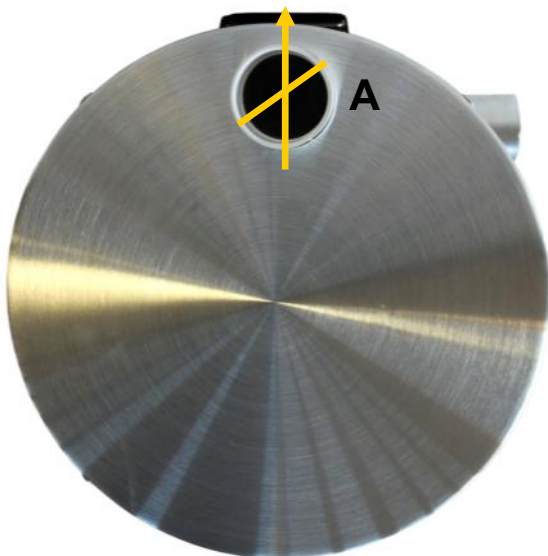

Vy sett uppifrån.

A = Centrum suganslutning till vägg 50mm.

Övriga mått centralenhet.

Höjd = 595mm

Diameter = 340mm

Cyklon²

Måttuppgifter

A = Från väggfäste* till överkant toppkåpa 185mm.

B = Centrum frånluft / utblås till vägg 105mm.

C = Centrum frånluft / utblås till överkant toppkåpa 180mm.

* förklaringar, se sid 2.

Cyklon²

Cyklon² baksida

Väggfäste

Vy sett uppifrån.

A = Centrum suganslutning till vägg 55mm.