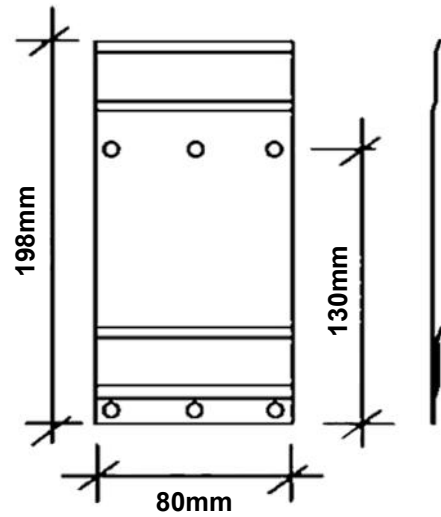

Vy sett uppifrån.

A = Centrum suganslutning till vägg 50mm.

Övriga mått centralenhet.

Höjd = 595mm

Diameter = 340mm

Cyklon²

Måttuppgifter

A = Från väggfäste* till överkant toppkåpa 185mm.

Övriga mått centralenhet.

Höjd = 690mm

Diameter = 370mm

Whisper²

Måttuppgifter

A = Från väggfäste* till överkant toppkåpa 265mm.

B = Centrum frånluft / utblås till vägg 115mm.

C = Centrum frånluft / utblås till överkant toppkåpa 395mm.

* förklaringar, se sid 2.

Whisper²

Whisper² baksida

Väggfäste

Vy sett uppifrån.

A = Centrum suganslutning till vägg 195mm.

B = Centrum suganslutning till centrum toppkåpa 120mm.

Övriga mått centralenhet.

Höjd = 830mm

Diameter = 370mm